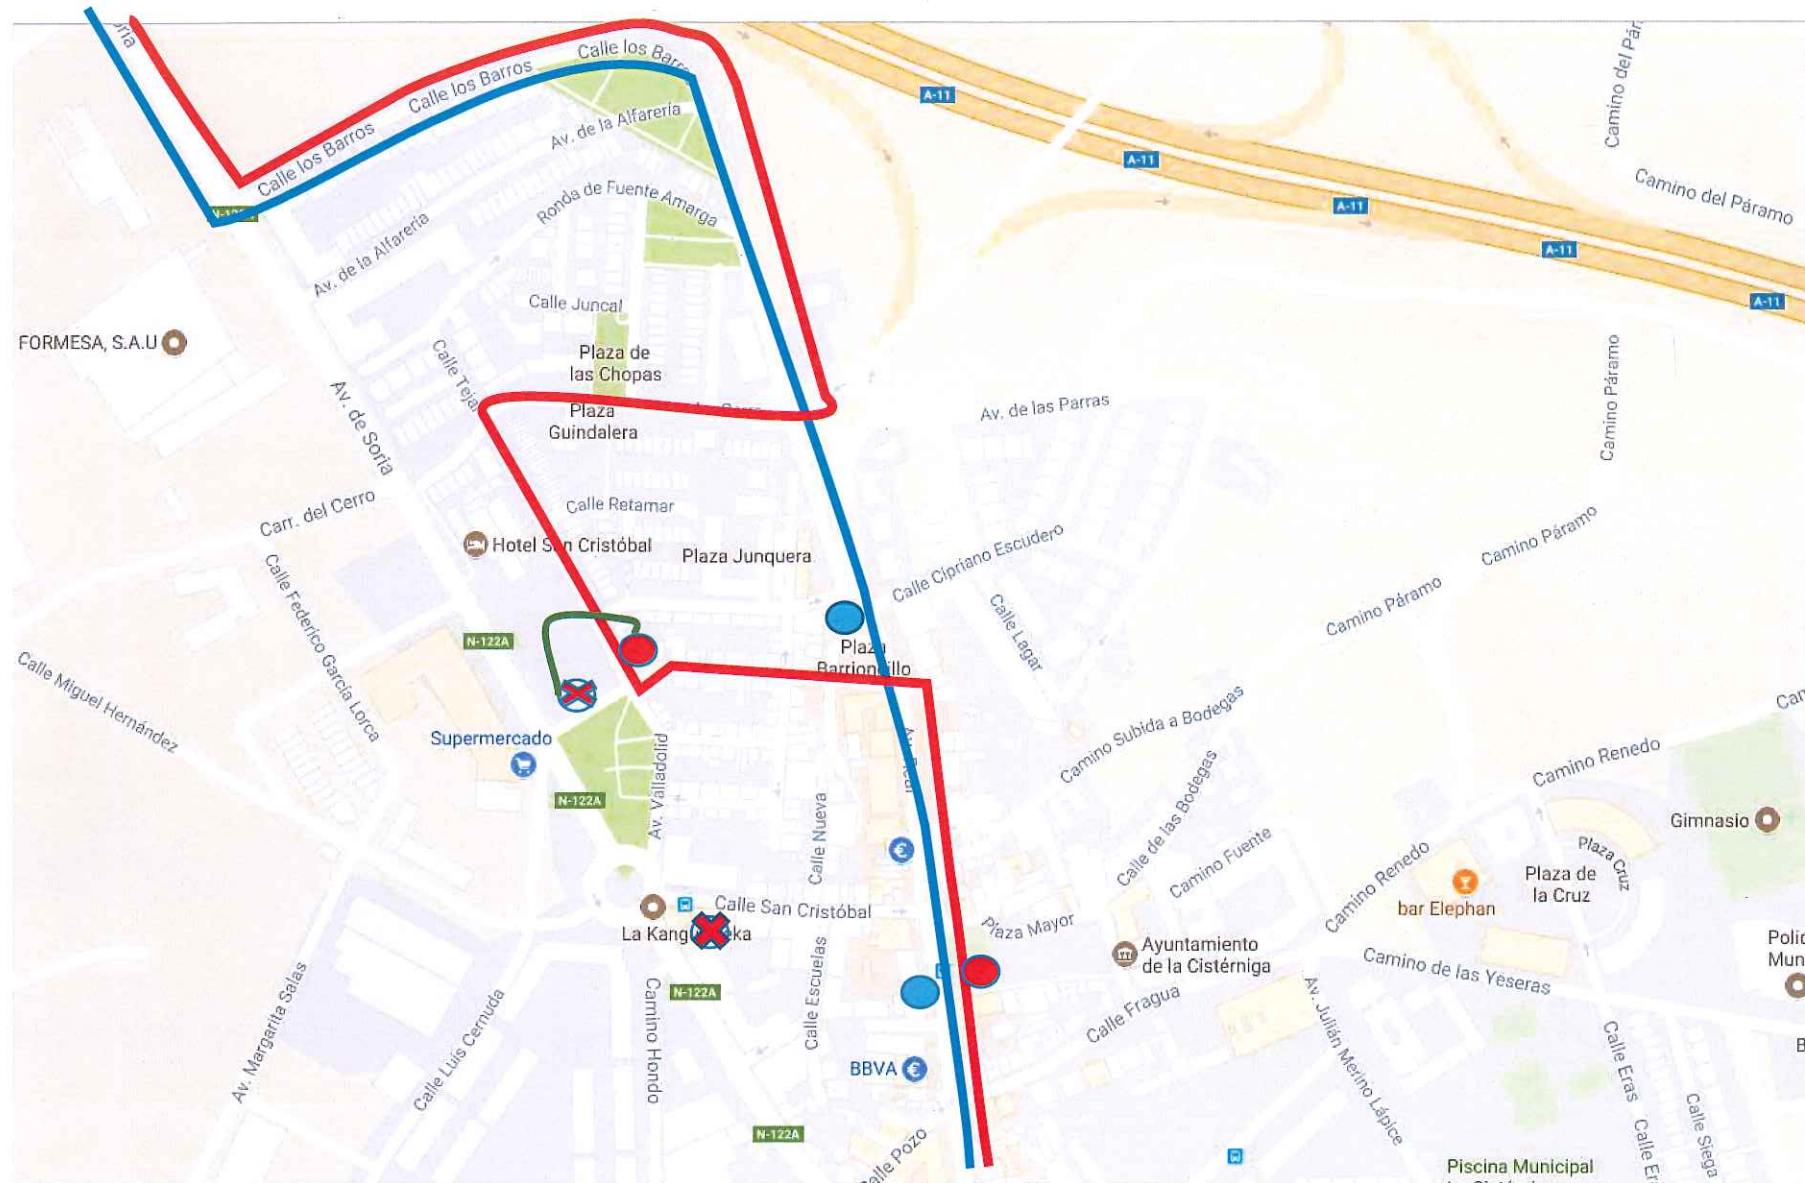

CORTE AVDA. SORIA EN LA CISTÉRNIGA

LUNES, 28 DE AGOSTO DE 2017 Desde las 7:45 hasta las 14:45 horas se efectuará el recorrido abajo indicado

Sentido Valladolid 

Sentido La Cistérniga 